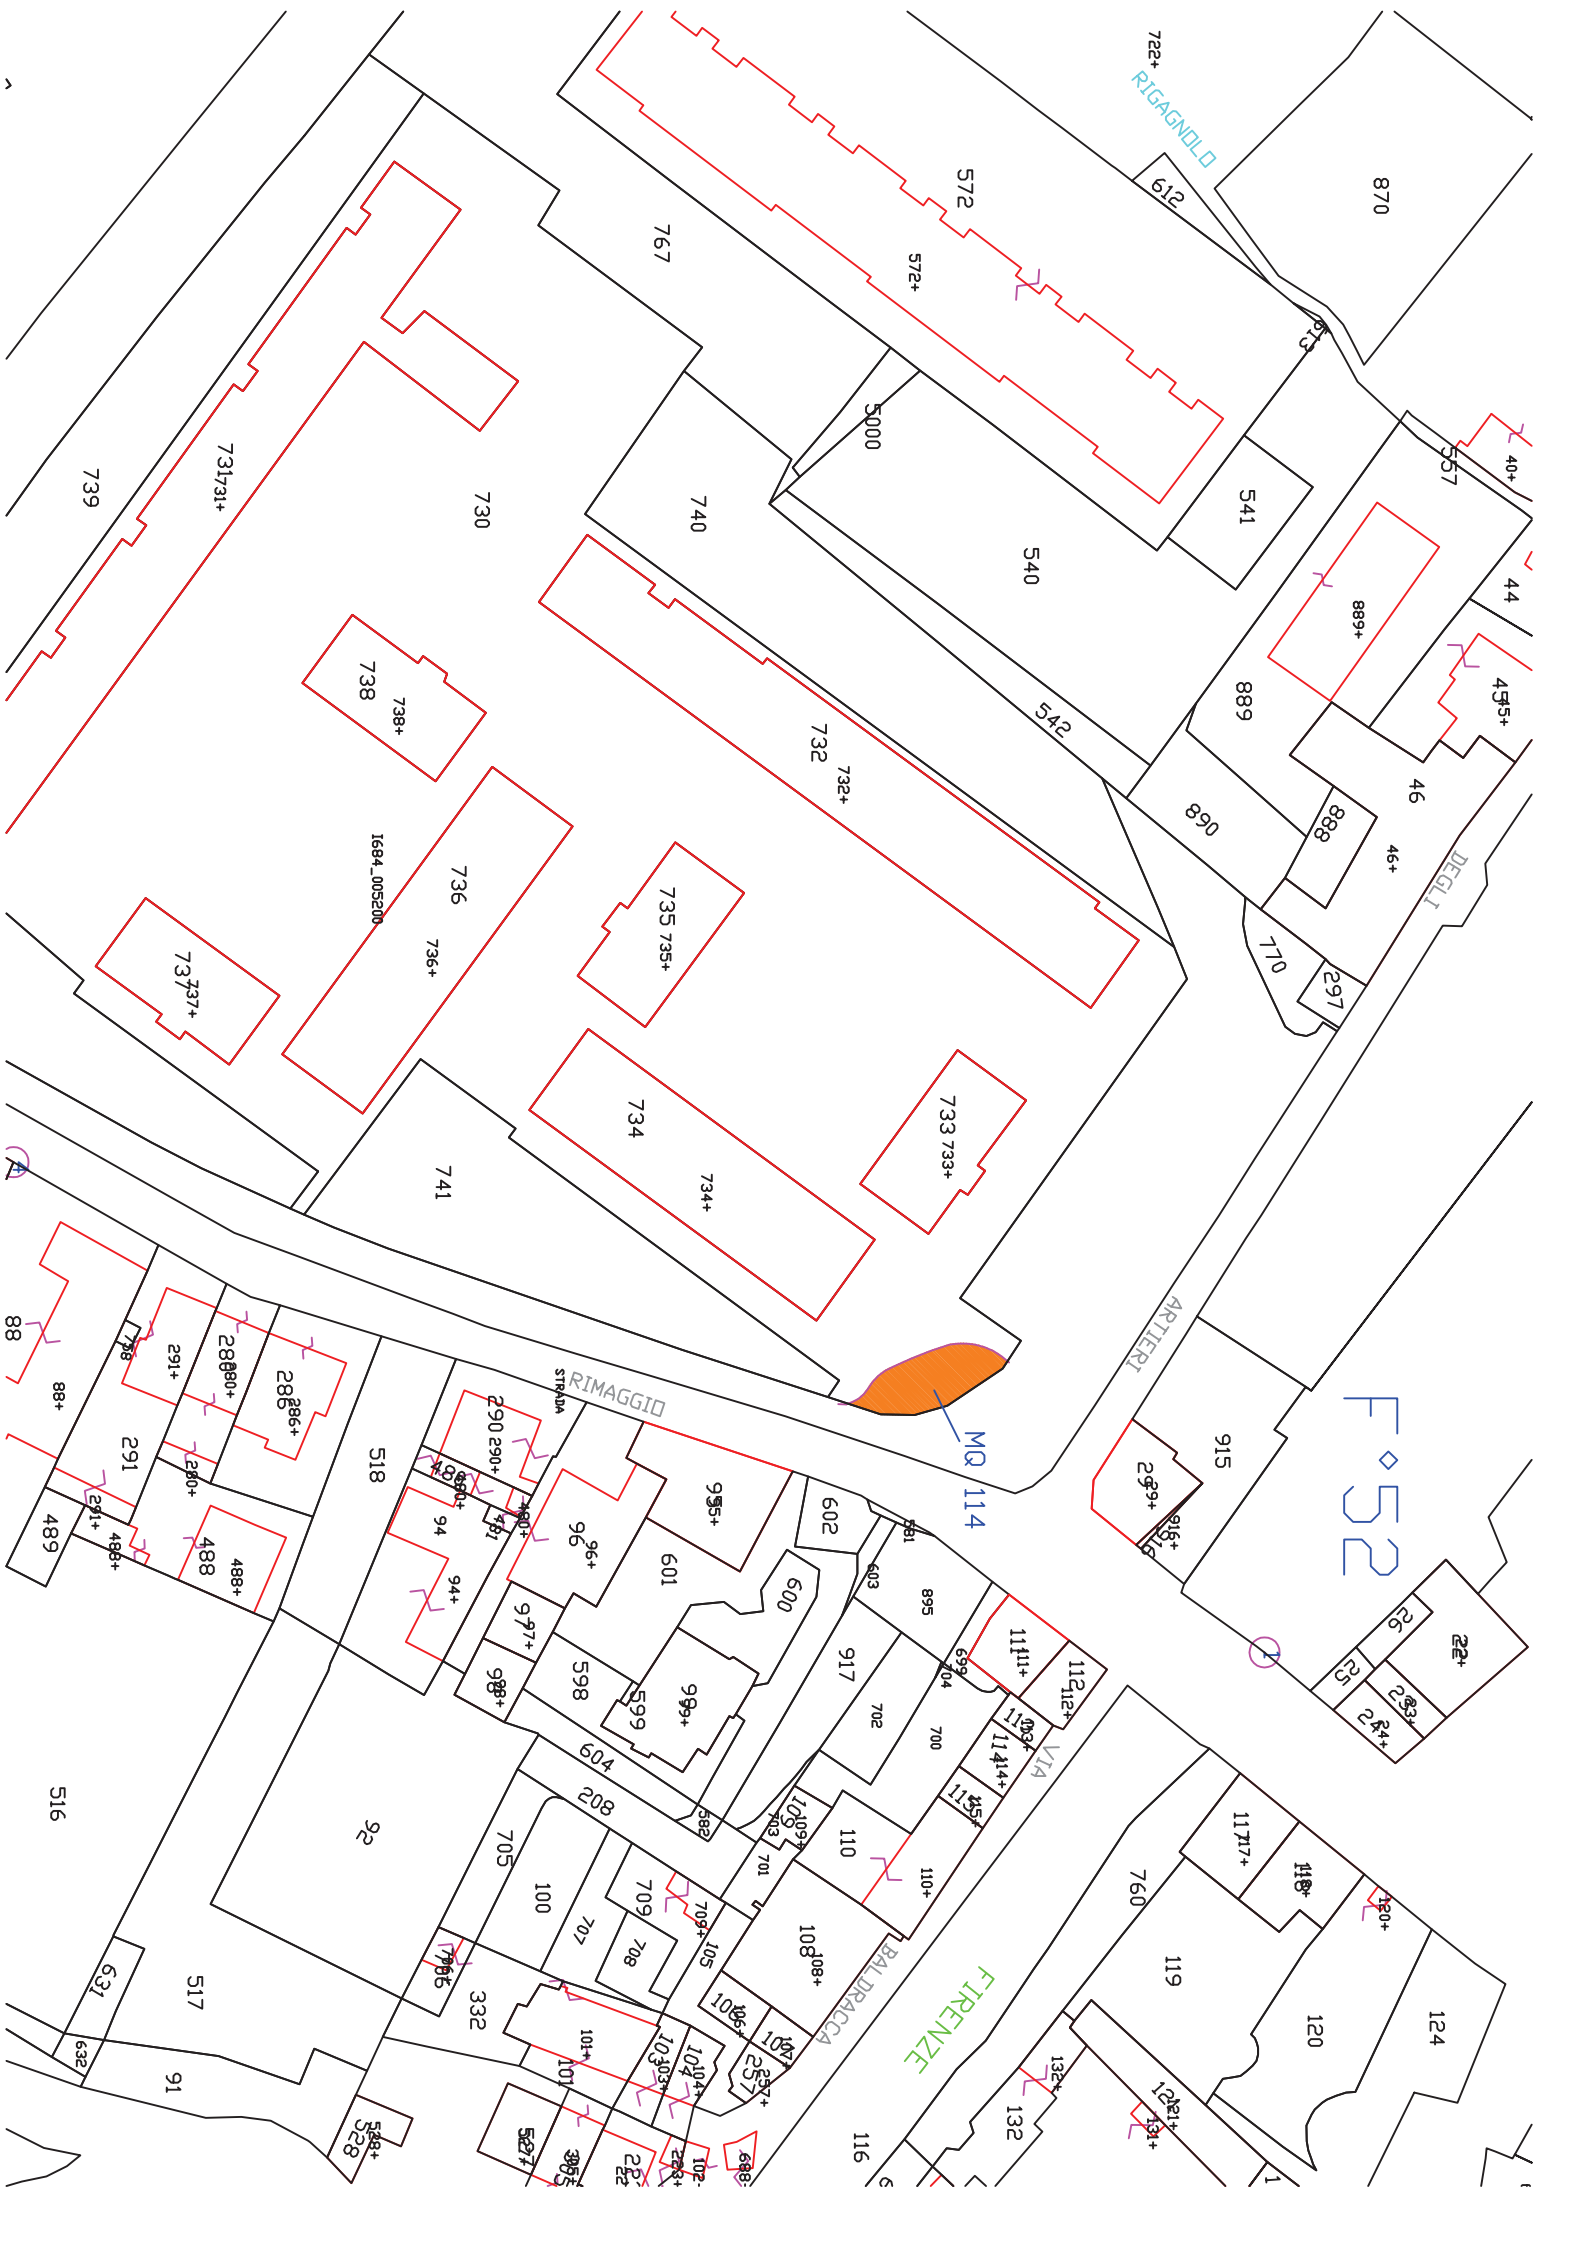

# Visura per immobile

Situazione degli atti informatizzati al 11/04/2011

Data: 11/04/2011 - Ora: 10.50.37 Fine

Visura n.: T115599 Pag: 1

|                             |   |  |  |
|-----------------------------|---|--|--|
| <b>Dati della richiesta</b> | <b>Comune di SESTO FIORENTINO ( Codice: I684)</b> |  |  |
|                             | <b>Provincia di FIRENZE</b>                       |  |  |
| <b>Catasto Terreni</b>      | <b>Foglio: 52 Particella: 730</b>                 |  |  |